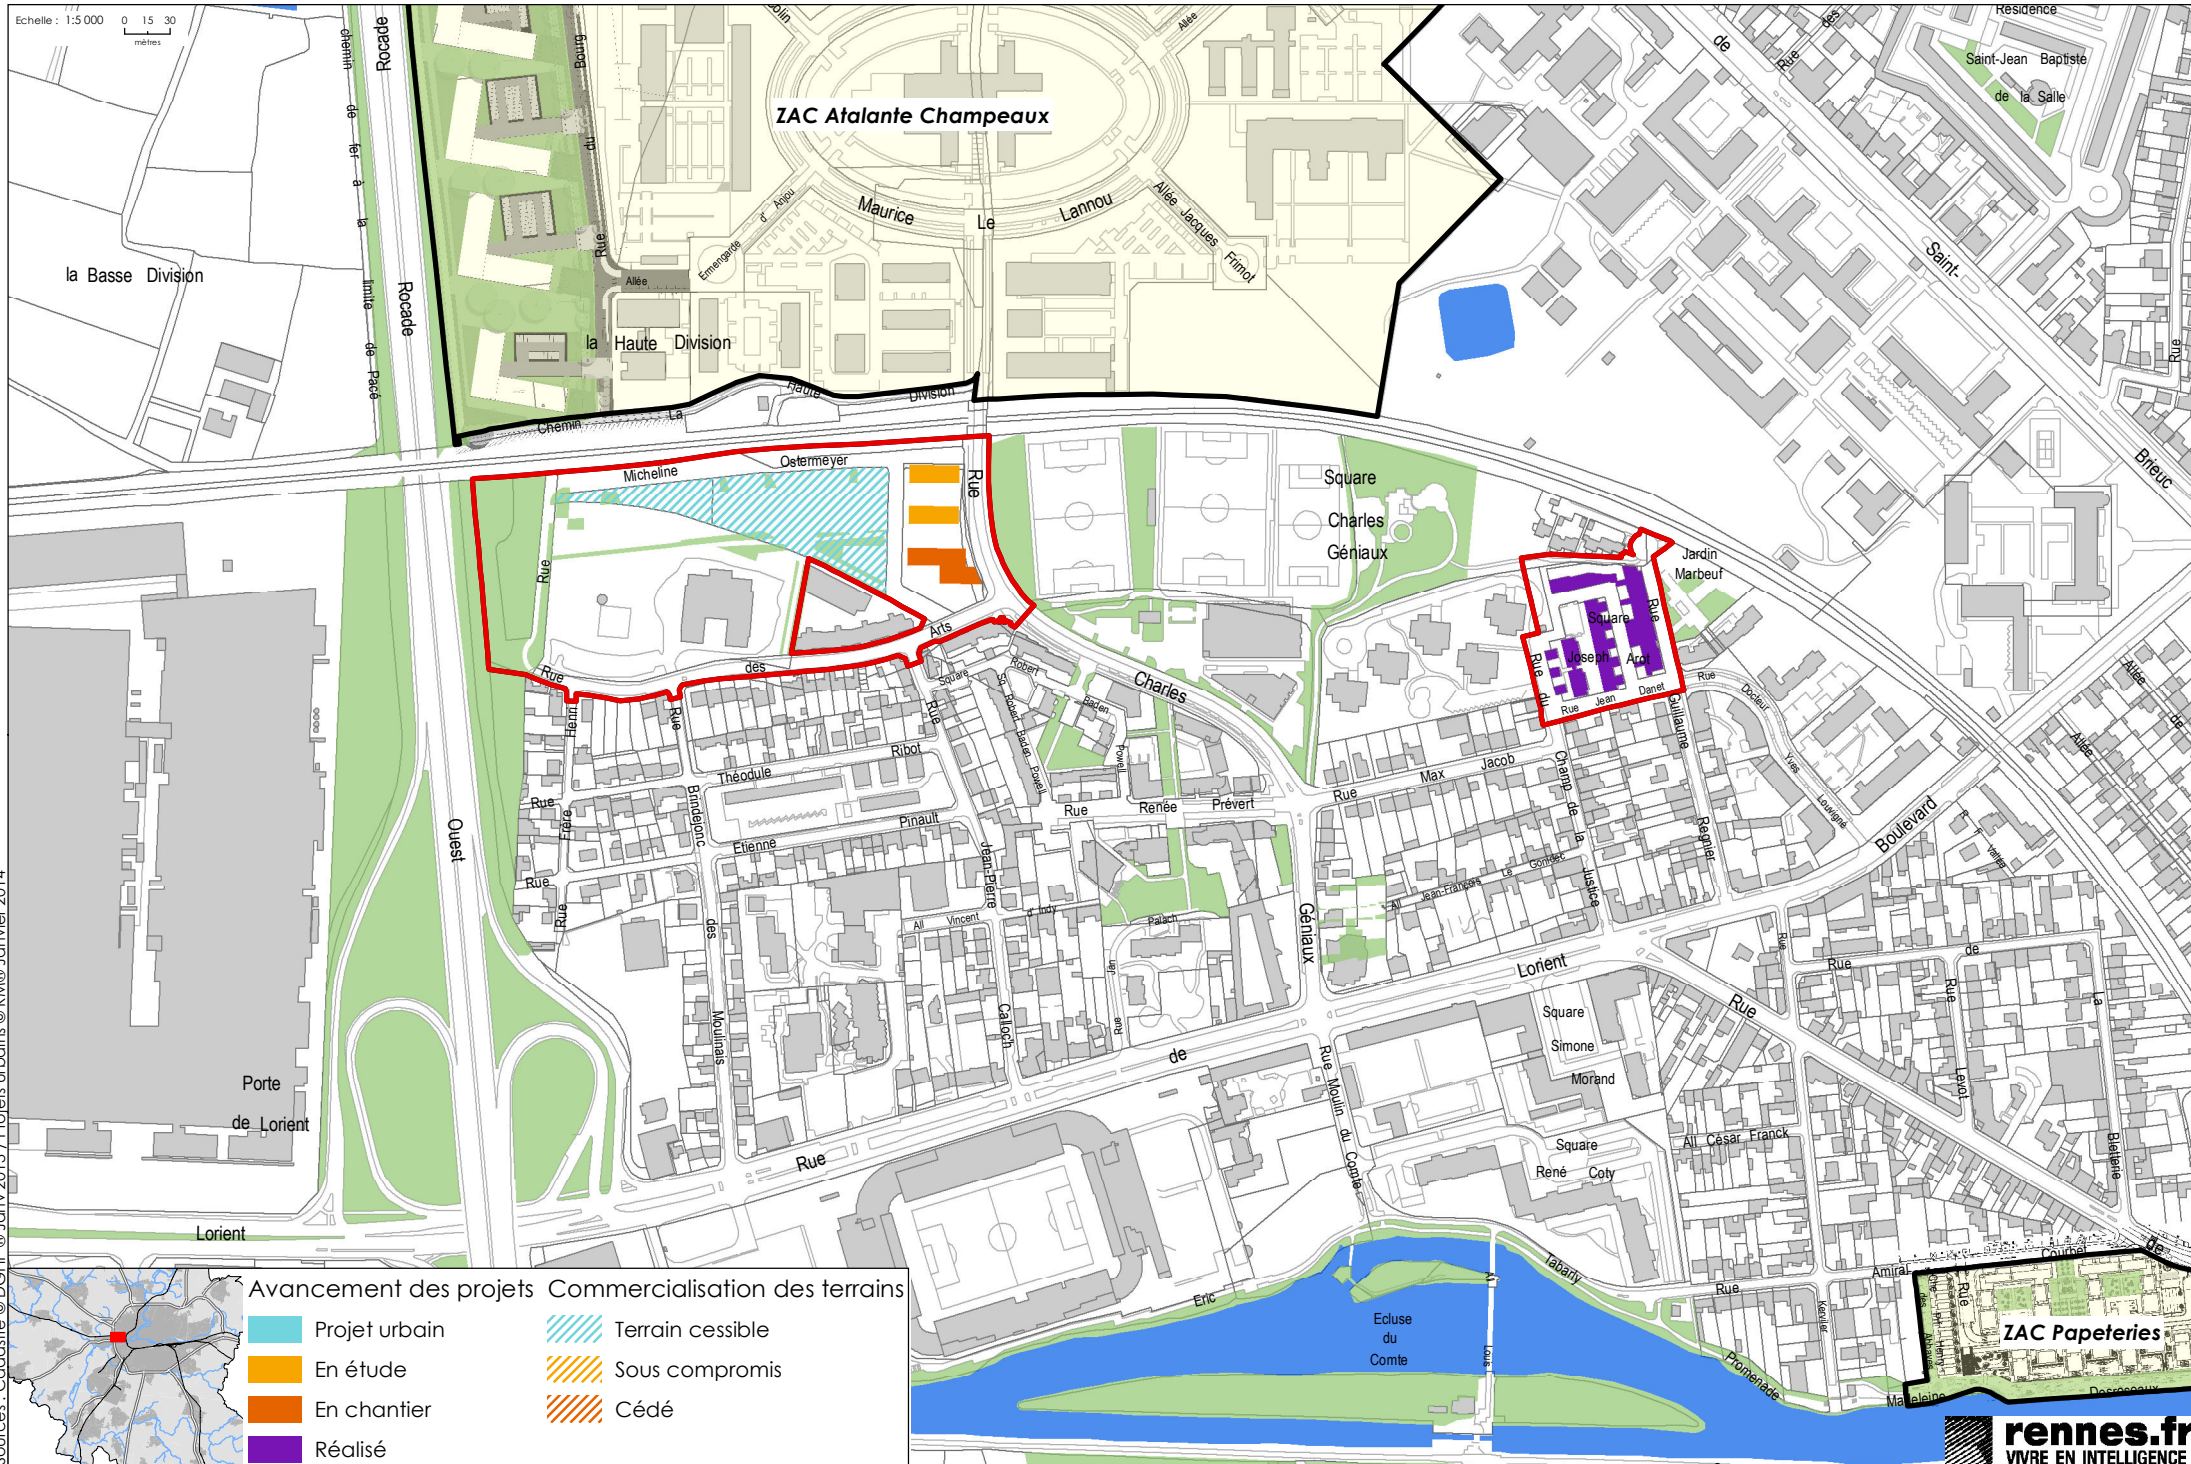

# ZAC LORIENT SAINT-BRIEUC

ETAT D'AVANCEMENT : SEPTEMBRE 2014

Echelle: 1:5 000  
0 15 30  
mètres

**Avancement des projets**

- Projet urbain
- En étude
- En chantier
- Réalisé

**Commercialisation des terrains**

- Terrain cessible
- Sous compromis
- Cédé

Sources : Cadastre © DGFiP @ Janv. 2013 / Projets urbains © RM@ Janvier 2014